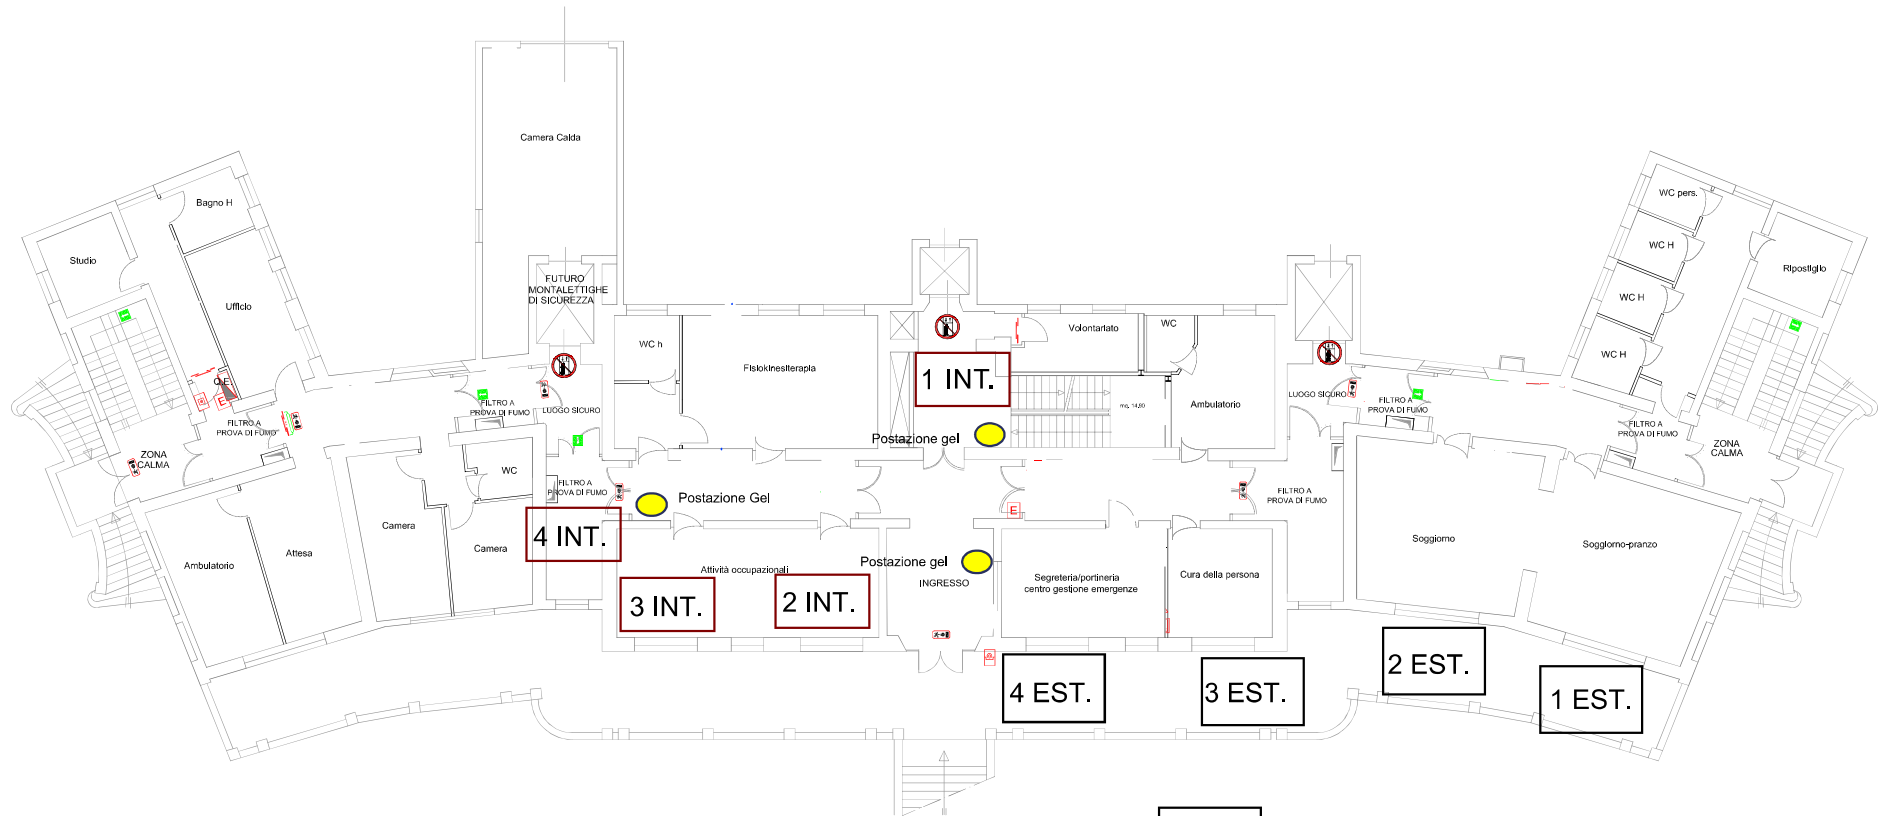

RESIDENZA RIVIERA DEL BRENTA - VILLA DELLE ROSE - RIVIERA XXIX APRILE - DOLO (VE)

EST. POSTAZIONI DI INCONTRO ESTERNE

INT. POSTAZIONI DI INCONTRO INTERNE

● POSTAZIONI GEL SANIFICANTE

● Postazione gel

6 EST.